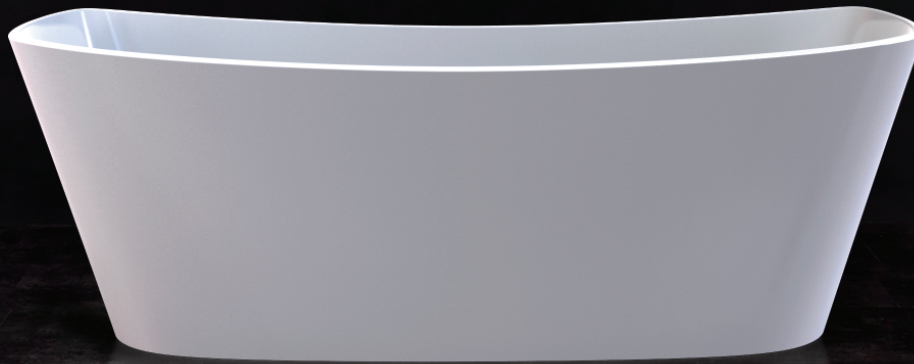

Trivento

TRV-N-xx-NO / TRV-N-xx-OF

victoria  albert®

volcanic limestone baths

Contemporary double-ended tub

- Made from ENGLISHCAST™
 - One piece casting of Volcanic Limestone™ and resin
 - Harder & more durable than acrylic
- Easy clean high gloss finish
- Exterior can be painted
- 25 year warranty
- Available in six standard paint finishes, or explore our spectrum of new RAL colors in gloss or matte finishes

Baignoire moderne à double assise

- Fabriquée en ENGLISHCAST™
 - Ensemble d'une pièce en pierre volcanique rare et résine
 - Matériau plus dur et plus résistant que l'acrylique
- Fini ultra brillant, facile à nettoyer
- L'extérieur peut être peint
- Garantie de 25 ans
- Disponible en six finitions de peinture standard. Nous vous proposons également une palette de nouvelles couleurs RAL en finition brillante ou mate

Bañera contemporánea con doble espalda

- Hecho de ENGLISHCAST™
 - Hecho en una pieza de piedra volcánica y resina
 - Más resistente y duradero que acrílico
- Fácil de limpiar y acabado brillante
- El exterior se puede pintar
- 25 años de garantía
- Disponible en seis acabados de pintura estándar. También puede consultar nuestra nueva gama de colores RAL en acabados brillo y mate